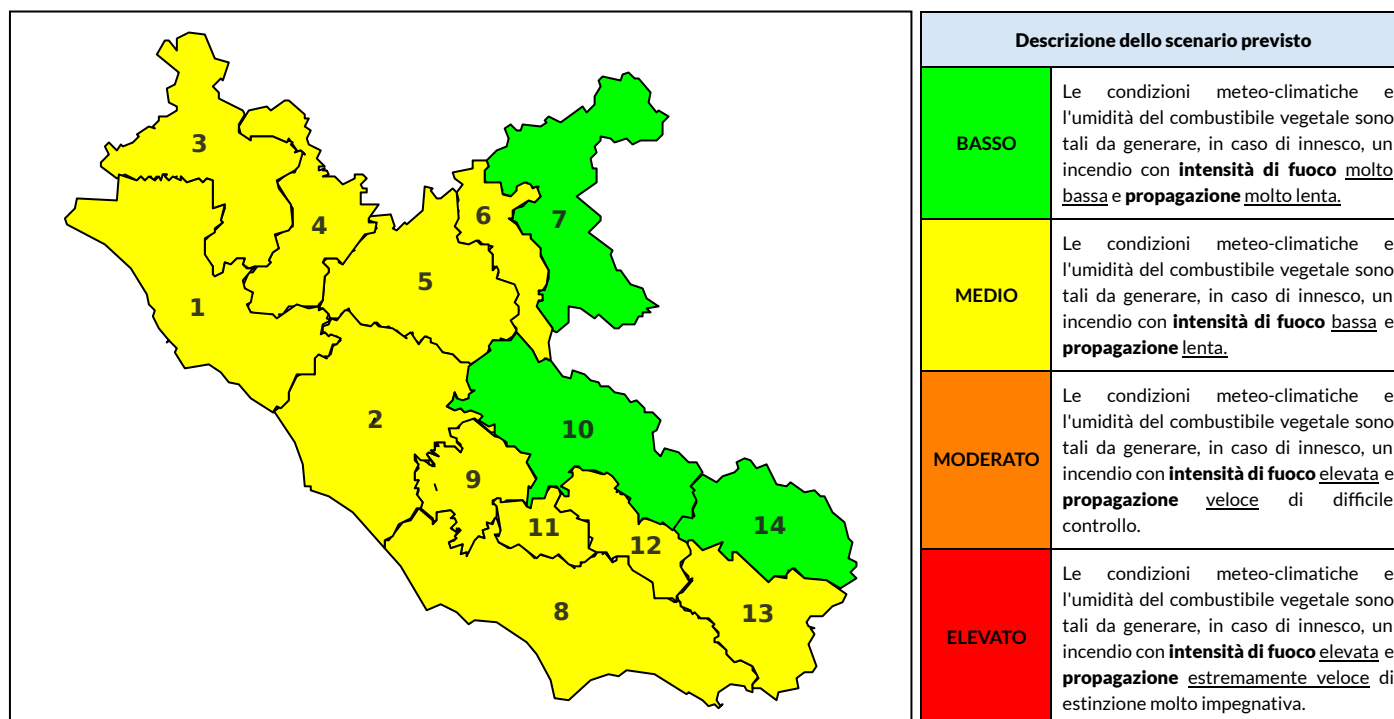

BOLLETTINO DI PERICOLOSITA' DA INCENDI BOSCHIVI

Previsioni per domani 30-5-2022

Livello di pericolosità da incendio boschivo per Zona di Allerta AIB

Bollettino emesso nel periodo della campagna AIB Lazio sulla base del modello previsionale RISICOLazio, sviluppato in collaborazione con Fondazione CIMA, che fornisce un supporto per la valutazione della Pericolosità da incendio boschivo aggregata sulle Zone di Allerta AIB, approvate come parte integrante del Piano AIB Lazio 2020-2022 con DGR n° 270 del 15/05/2020. Il dettaglio della distribuzione dei Comuni nelle Zone AIB è consultabile al link <https://protezionecivile.regione.lazio.it/zone_allerta_aib_comuni/>. Le Norme Comportamentali per la popolazione sono consultabili al link <https://protezionecivile.regione.lazio.it/norme_comportamentali_aib/>.

Zona AIB	1	2	3	4	5	6	7	8	9	10	11	12	13	14
Livello Pericolosità	MEDIO	MEDIO	MEDIO	MEDIO	MEDIO	MEDIO	BASSO	MEDIO	MEDIO	BASSO	MEDIO	MEDIO	MEDIO	BASSO