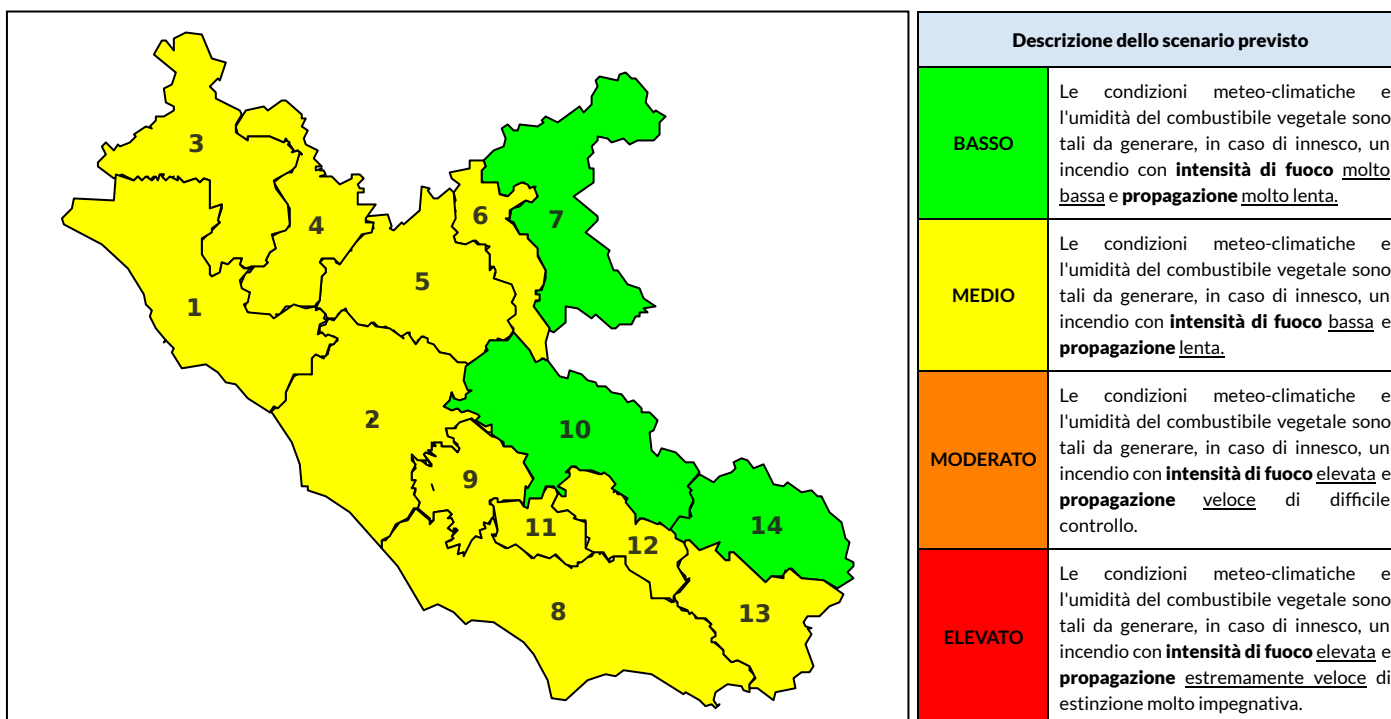

BOLLETTINO DI PERICOLOSITA' DA INCENDI BOSCHIVI

Previsioni per oggi 29-5-2022

Livello di pericolosità da incendio boschivo per Zona di Allerta AIB

Bollettino emesso nel periodo della campagna AIB Lazio sulla base del modello previsionale RISICOLazio, sviluppato in collaborazione con Fondazione CIMA, che fornisce un supporto per la valutazione della Pericolosità da incendio boschivo aggregata sulle Zone di Allerta AIB, approvate come parte integrante del Piano AIB Lazio 2020-2022 con DGR n° 270 del 15/05/2020. Il dettaglio della distribuzione dei Comuni nelle Zone AIB è consultabile al link https://protezionecivile.regione.lazio.it/zone_allerta_aib_comuni/. Le Norme Comportamentali per la popolazione sono consultabili al link https://protezionecivile.regione.lazio.it/norme_comportamentali_aib/.

Zona AIB	1	2	3	4	5	6	7	8	9	10	11	12	13	14
Livello Pericolosità	MEDIO	MEDIO	MEDIO	MEDIO	MEDIO	MEDIO	BASSO	MEDIO	MEDIO	BASSO	MEDIO	MEDIO	MEDIO	BASSO

NOTE

BOLLETTINO DI PERICOLOSITA' DA INCENDI BOSCHIVI

Previsioni per domani 30-5-2022

Livello di pericolosità da incendio boschivo per Zona di Allerta AIB

Bollettino emesso nel periodo della campagna AIB Lazio sulla base del modello previsionale RISICOLazio, sviluppato in collaborazione con Fondazione CIMA, che fornisce un supporto per la valutazione della Pericolosità da incendio boschivo aggregata sulle Zone di Allerta AIB, approvate come parte integrante del Piano AIB Lazio 2020-2022 con DGR n° 270 del 15/05/2020. Il dettaglio della distribuzione dei Comuni nelle Zone AIB è consultabile al link https://protezionecivile.regione.lazio.it/zone_allerta_aib_comuni/. Le Norme Comportamentali per la popolazione sono consultabili al link https://protezionecivile.regione.lazio.it/norme_comportamentali_aib/.

Zona AIB	1	2	3	4	5	6	7	8	9	10	11	12	13	14
Livello Pericolosità	MEDIO	MEDIO	MEDIO	MEDIO	MEDIO	MEDIO	BASSO	MEDIO	MEDIO	MEDIO	MEDIO	MEDIO	MEDIO	BASSO